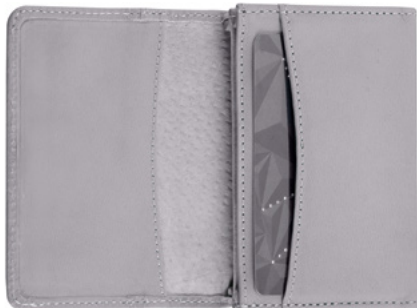

**Card Holder**

◦ LE / PA

5082464

crystal silver shade/navy / calfskin

10.2×1.8×7.5 cm / 4×<sup>3</sup>/<sub>4</sub>×3 in

[available on request](#)

**Card Holder**

◦ LE / PA